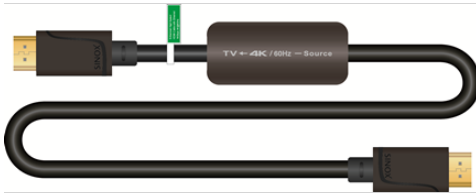

## SX Plus HDMI 4K60Hz+E

HDMI-A M - HDMI-A M 15m

SXV12615

5 706808 016773