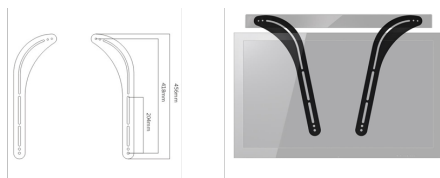

SINOXone

Sinix One soundbar upphängningsats. Svart

Universell upphängning för soundbar. Maxvikt 15 kg

Sinix One flexibelt soundbar-fäste som kan monteras på både TV:n och TV-fästet.

SOB0050

- Max vikt: 15 kg