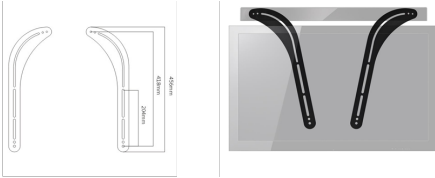

SINOXone

Sinox One soundbar upphängningsats. Svart

Universell upphängning för soundbar. Maxvikt 15 kg

Sinox One flexibelt soundbar-fäste som kan monteras på både TV:n och TV-fästet.

SOB0050

- Max vikt: 15 kg